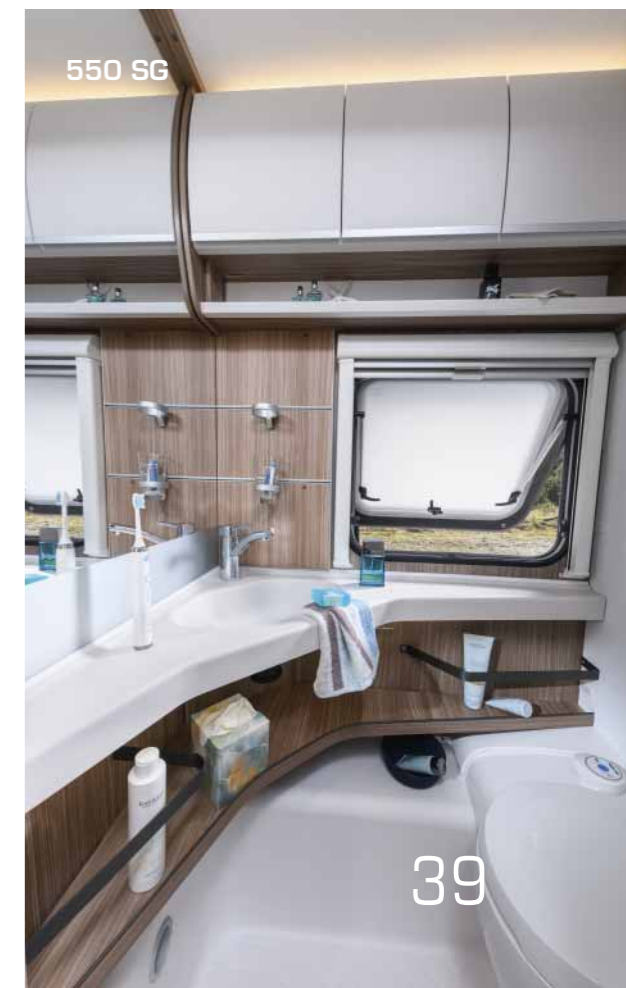

- Blandebatteri i messing på kjøkkenet *
- Badetrom på midten * med store overskap, romslige hyller under vasken og belyst speil
- Speilskap på badet *
- Vask i edelstål med glassdeksel
- Toalett med diodetankmåler og trillbar avfallstank *
- Overskap på kjøkken og bad med Soft-Close-hengsler *
- USB-C dobbel ladekontakt på kjøkken
- Håndvask på bad i acryl med underskap, hyller og belyst speil*
- Håndvask i edelstål ** med underskap, hyller og belyst speil
- Åpningsbart frostet badetromsvindu med myggnett og rullgardin

Vann

- Trillbar spillvannstank (24 liter)
- Ferskvannstank på 10 ltr. d) hhv. 25 ltr. e) med utvendig påfylling *
- Ferskvannstank på 10 ltr. d) hhv. 45 ltr. e) med utvendig påfylling *
- Ferskvannstank indikator

Multimedia

- Ferdig lagt antennekabel (230V stikkontakt)

Teknisk / Varme / Klima

- Truma Combi 4 * / Combi 6 * varmer (gass) med digitalt betjeningspanel CP Plus med luftfordeler og integrert varmtvannsbereider (10 ltr)
- Fendt-CaravanCONNECT med App styring
- Røykvarsler
- Lysbryter ved inngangsdøren for styring av forteltslys og taklys
- 350W omformer
- 230V hovedsikring med FI-jordfeilbryter
- 12V LED spot(er)
- 230V kontakter
- USB-C dobbel ladekontakt(er)
- Alde sentralvarme og Alde vannbåren gulvvarme ***

* modellavhengig ** i 650 SFD

*** i 560 SFDW

Tegnforklaring se side 75

TENDENZA

En moderne trendsetter på farten