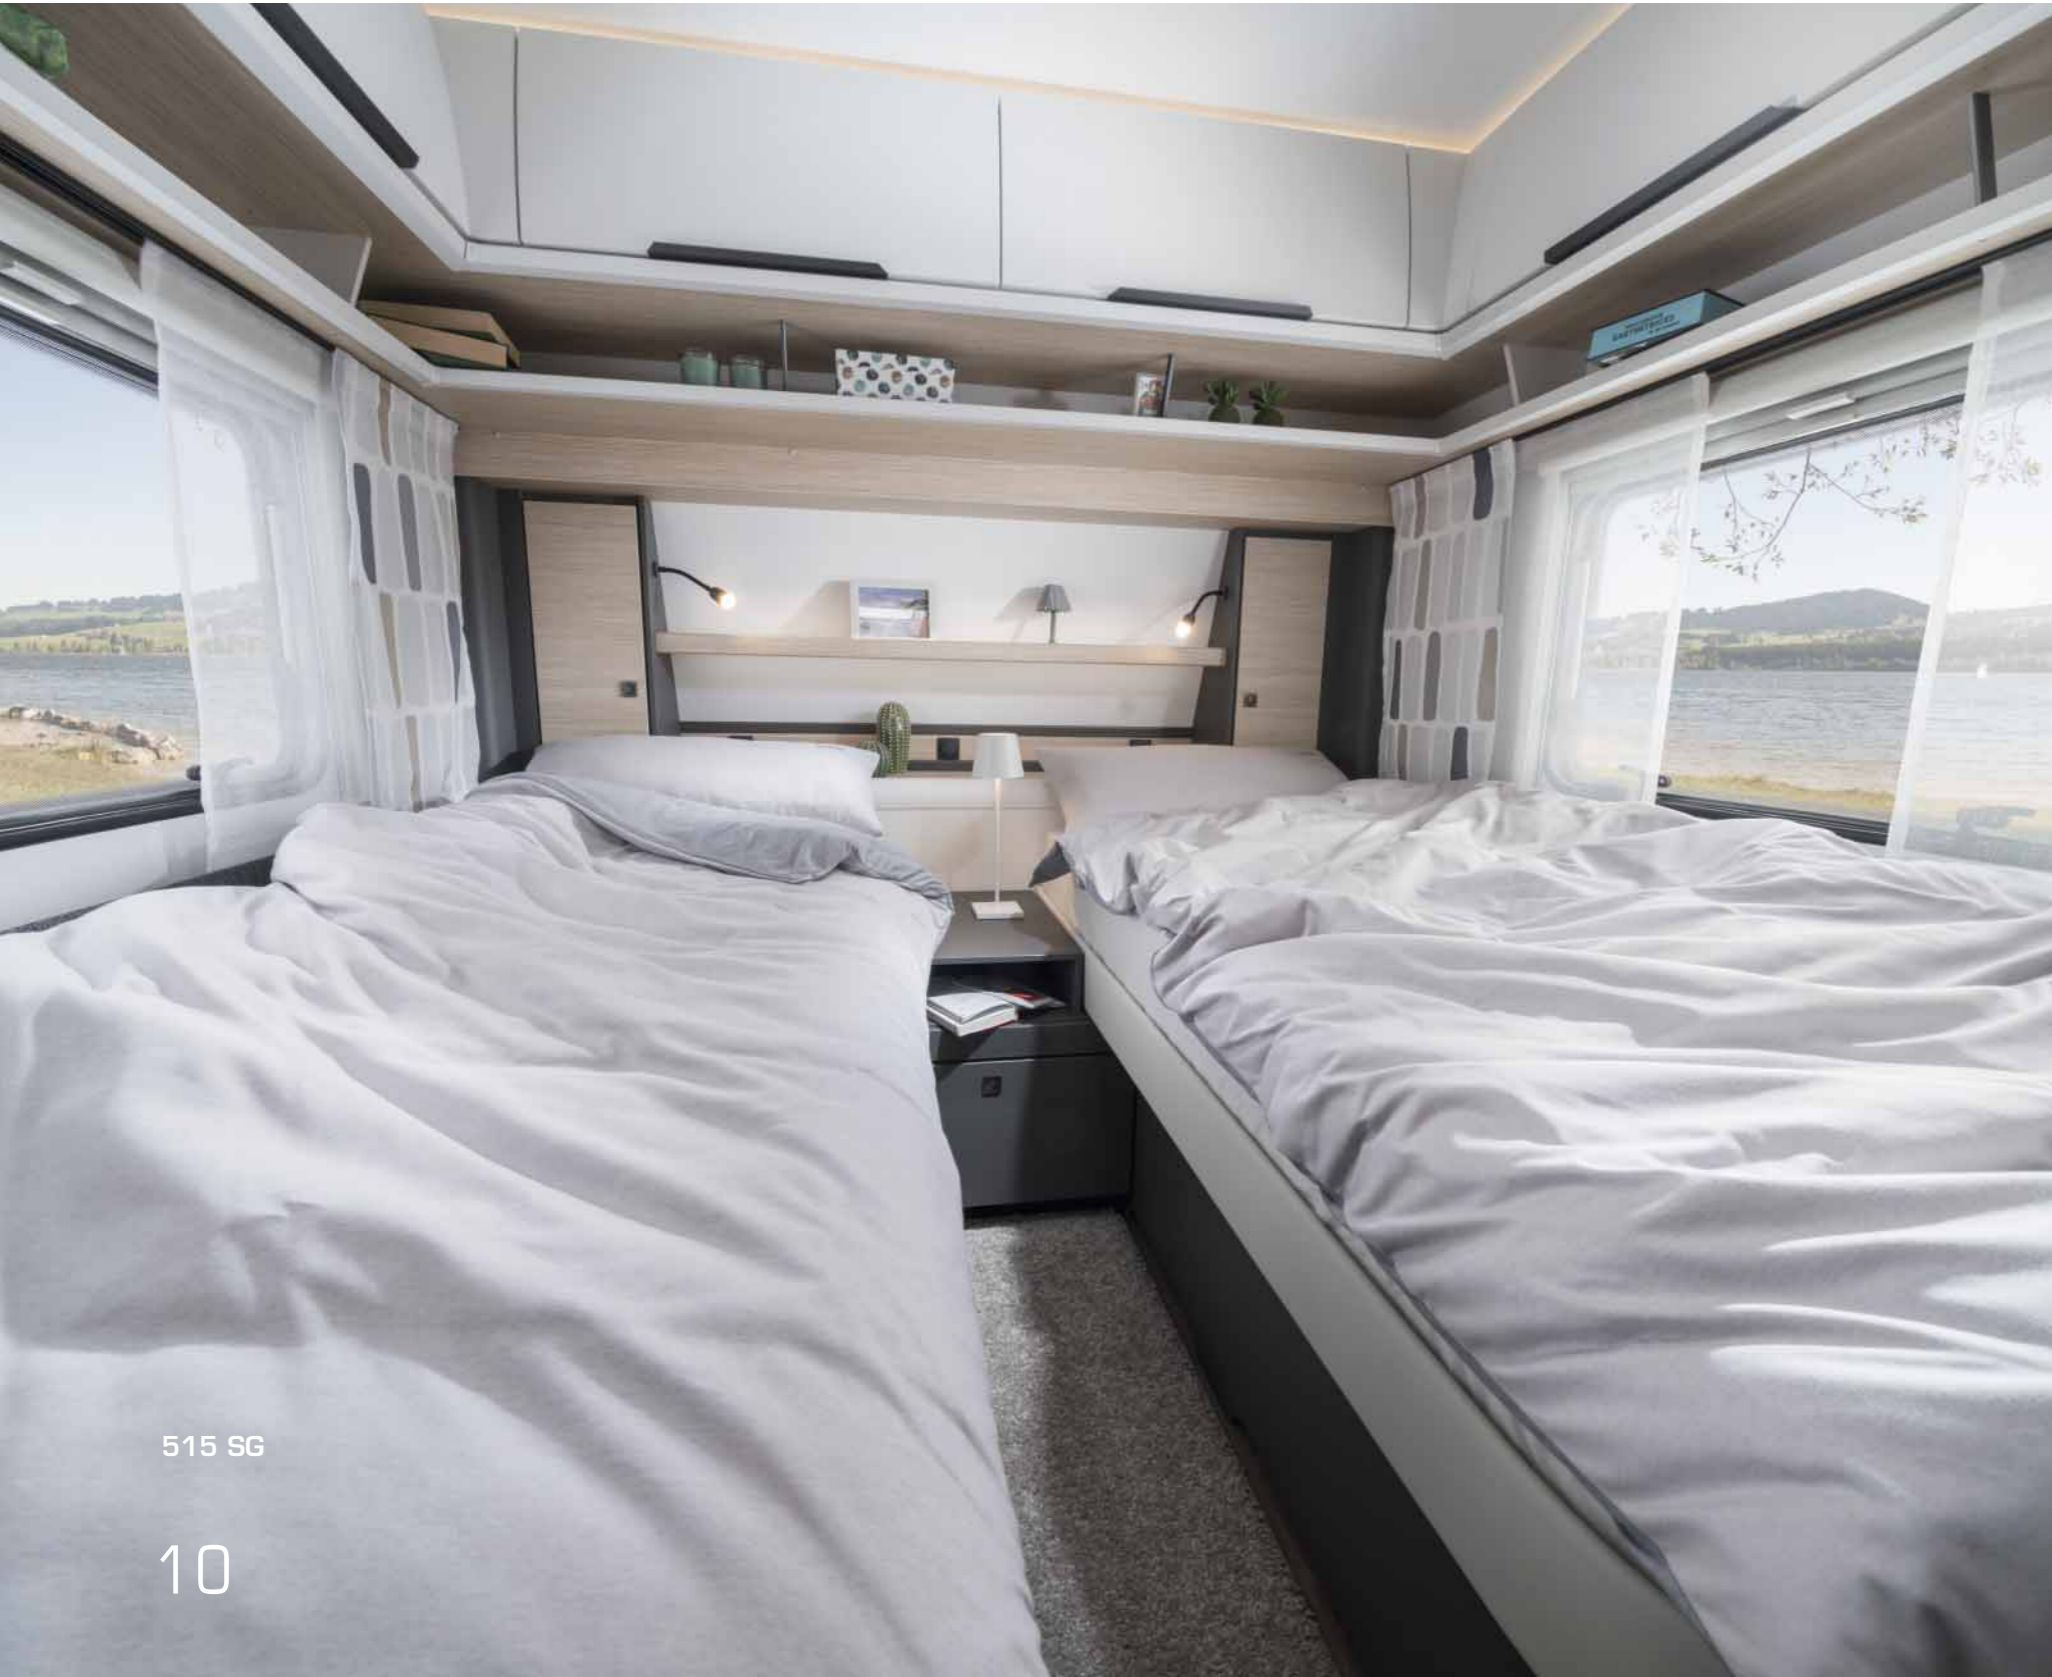

APERRO

Ungdommelig frihet – en livsstil

515 SG

10