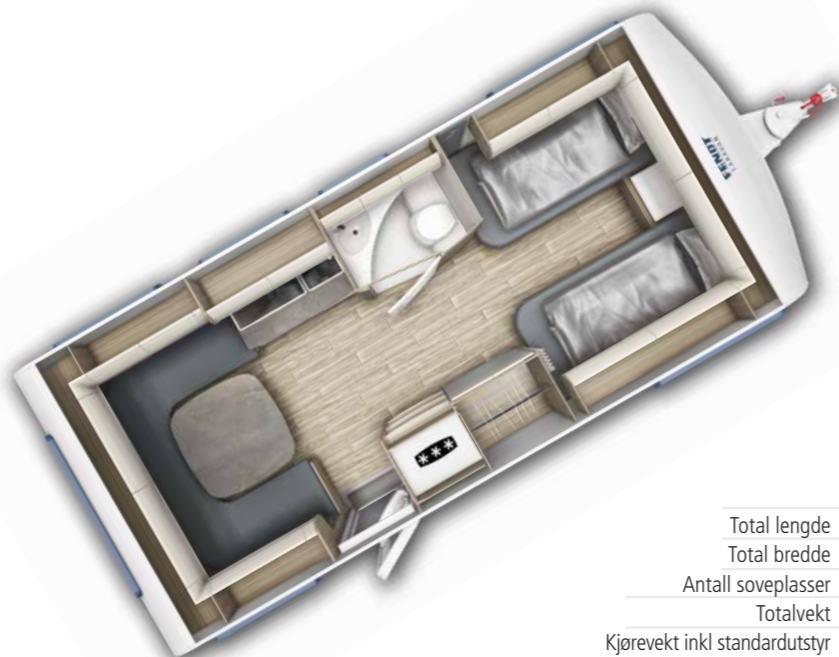

**550 SG**

Total lengde cm	772
Total bredde cm	232
Antall soveplasser	4
Totalvekt kg	1700 g)
Kjørevekt inkl standardutstyr kg <sup>c)</sup>	1466

**560 SFDW**

Total lengde cm	772
Total bredde cm	250
Antall soveplasser	4
Totalvekt kg	1800 g)
Kjørevekt inkl standardutstyr kg <sup>c)</sup>	1545