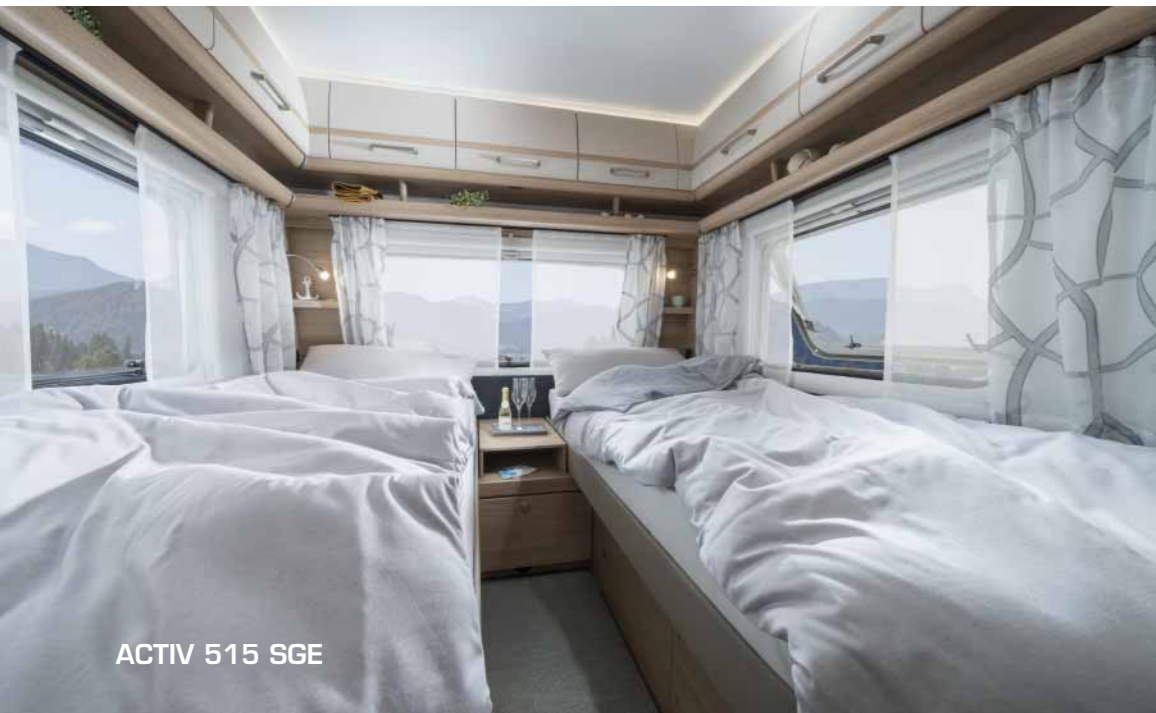

BIANCO

Nordisk design og stort utvalg

ACTIV 515 SGE