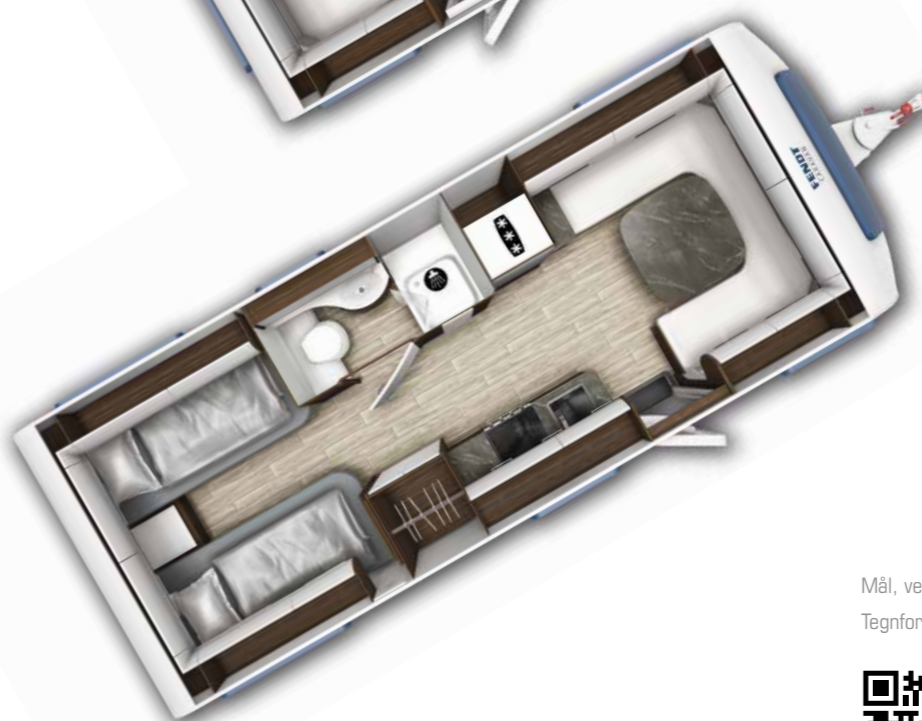

650 GDW	
Total lengde cm	860
Total bredde cm	250
Antall soveplasser	4
Totalvekt kg	2200 ^{g)}
Kjørevekt inkl standardutstyr kg^{c)}	1901

Mål, vekt og tekniske data for alle modeller fra side 72
Tegnforklaring side 75

Scann QR koden og last ned en film om Diamant