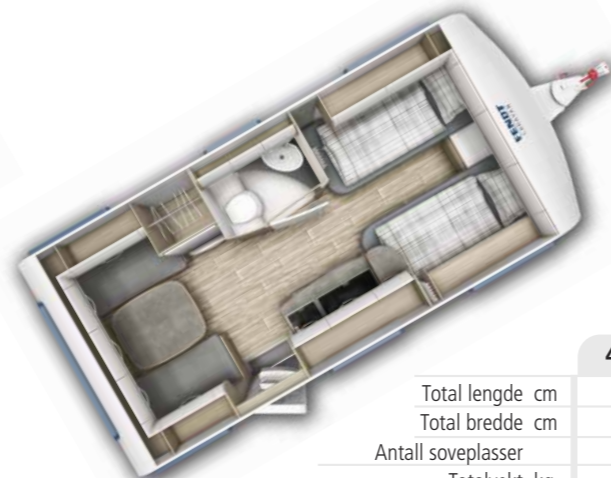

465 TG

Total lengde cm	703
Total bredde cm	232
Antall soveplasser	4
Totalvekt kg	1500 g)
Kjørevekt inkl standardutstyr kg<sup>e</sup>	1285