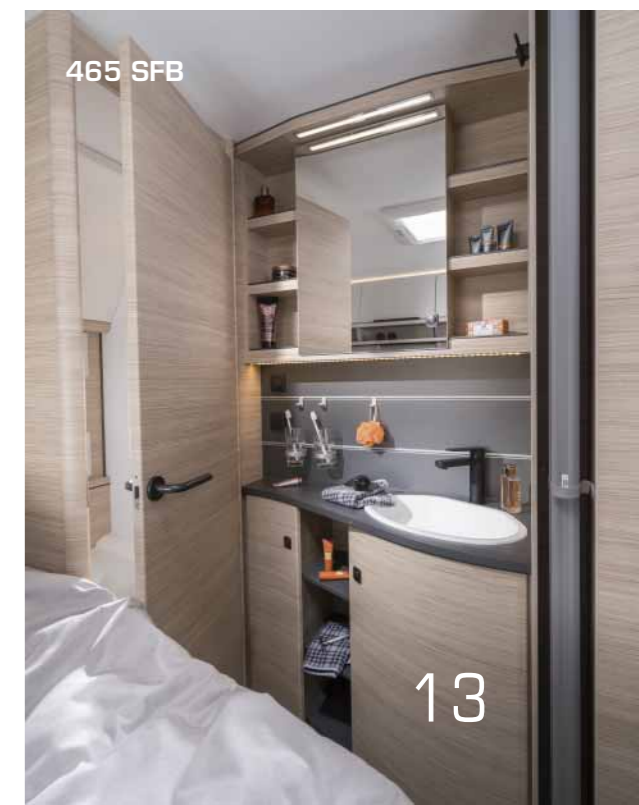

APERERO

Ungdommelig frihet – en livsstil